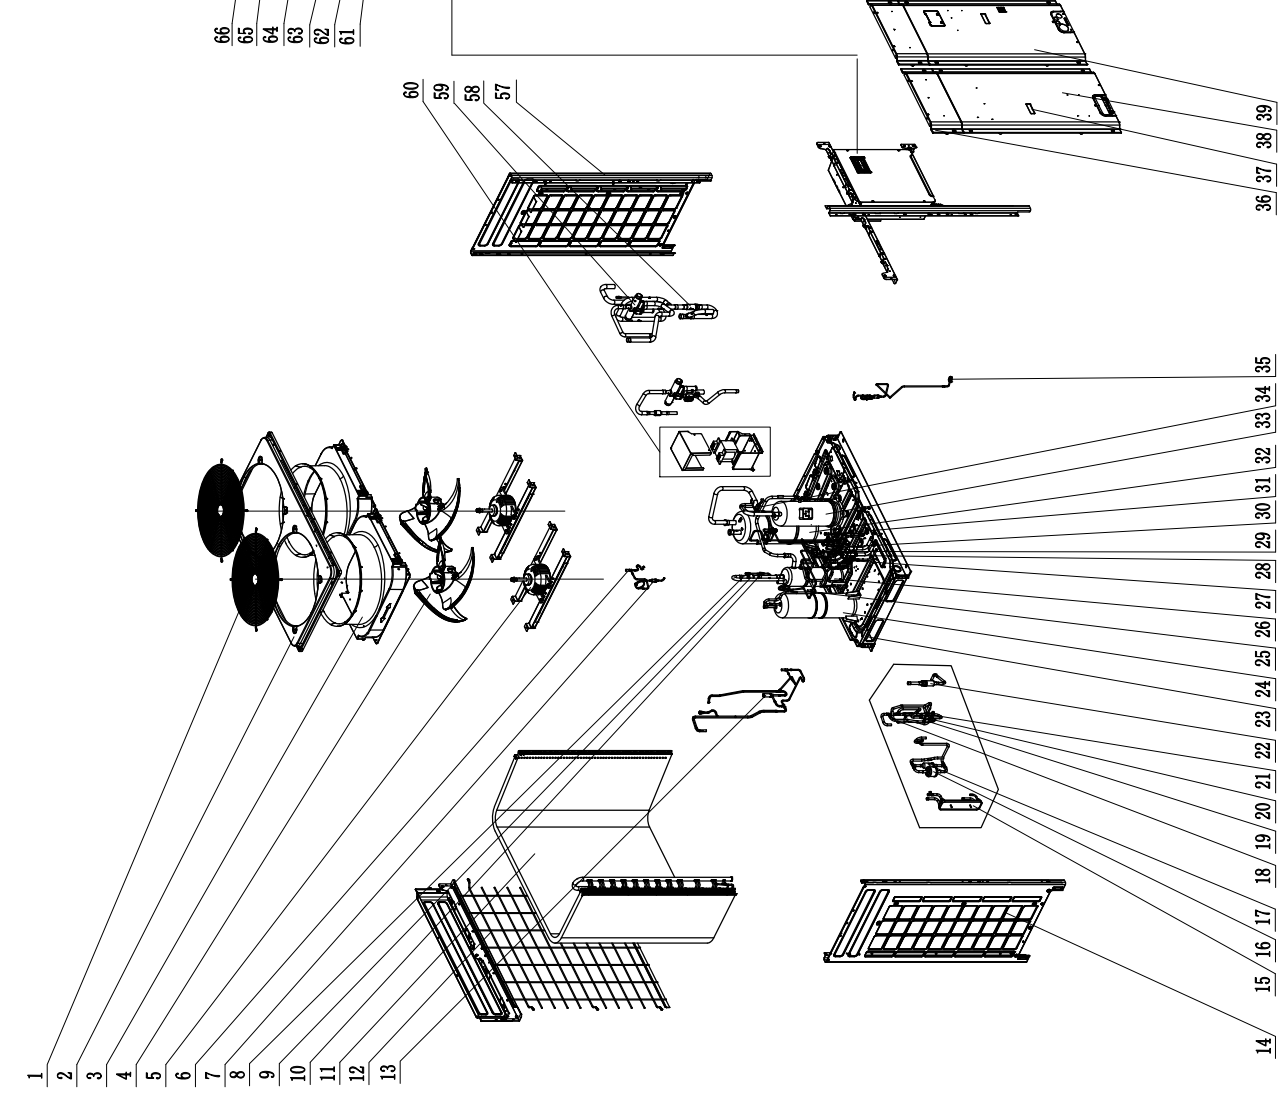

电箱下层 电箱上层

13	14	15	16	17	18	19	20	21	22	23	24	25	26	27	28	29	30	31	32	33	34	35
36	37	38	39	40	41	42	43	44	45	46	47	48	49	50	51	52	53	54	55	56		

61	62	63	64	65	66	67	68	69	70	71	72	73
----	----	----	----	----	----	----	----	----	----	----	----	----

74	75	76	77	78	79	80	81	82	83	84	85	86	87	88	89	90	91	92	93	94	95	96	97	98	99	100	101	102	103	104	105	106	107	108	109	110	111	112	113	114	115	116	117	118	119	120	121	122	123	124	125	126	127	128	129	130	131	132	133	134	135	136	137	138	139	140	141	142	143	144	145	146	147	148	149	150	151	152	153	154	155	156	157	158	159	160	161	162	163	164	165	166	167	168	169	170	171	172	173	174	175	176	177	178	179	180	181	182	183	184	185	186	187	188	189	190	191	192	193	194	195	196	197	198	199	200
----	----	----	----	----	----	----	----	----	----	----	----	----	----	----	----	----	----	----	----	----	----	----	----	----	----	-----	-----	-----	-----	-----	-----	-----	-----	-----	-----	-----	-----	-----	-----	-----	-----	-----	-----	-----	-----	-----	-----	-----	-----	-----	-----	-----	-----	-----	-----	-----	-----	-----	-----	-----	-----	-----	-----	-----	-----	-----	-----	-----	-----	-----	-----	-----	-----	-----	-----	-----	-----	-----	-----	-----	-----	-----	-----	-----	-----	-----	-----	-----	-----	-----	-----	-----	-----	-----	-----	-----	-----	-----	-----	-----	-----	-----	-----	-----	-----	-----	-----	-----	-----	-----	-----	-----	-----	-----	-----	-----	-----	-----	-----	-----	-----	-----	-----	-----	-----	-----

GREE		爆炸图	
图号	01-020000-100	图名	电箱爆炸图
设计	张俊	审核	张俊
工艺		批准	
比例	1:1.18	物料编码	
重量		共 1 页	第 1 页
日期		物料编码	VQ72MB001.0200000